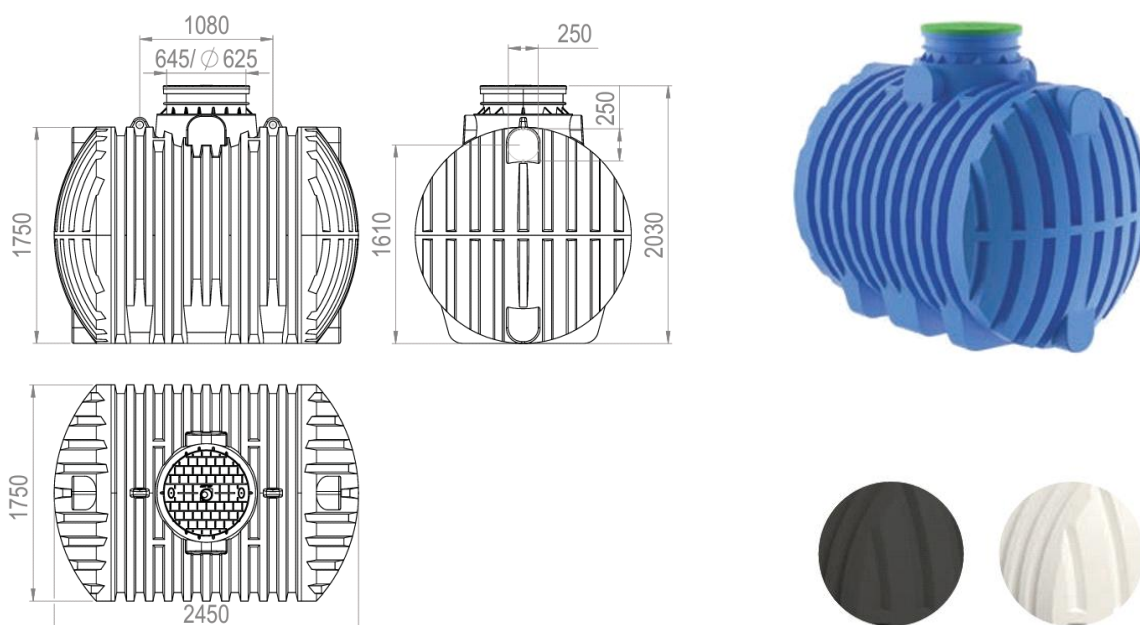

AQUAstay 5.000 I - XL

TIP	IDENT	DUŽINA v mm (L)	PROMJER v mm (D)	VISINA v mm (H)	TEŽA v kg
	214310140	2450	1750	2030	215
	214340140	2450	1750	2030	215
	214312140	2450	1750	2030	215