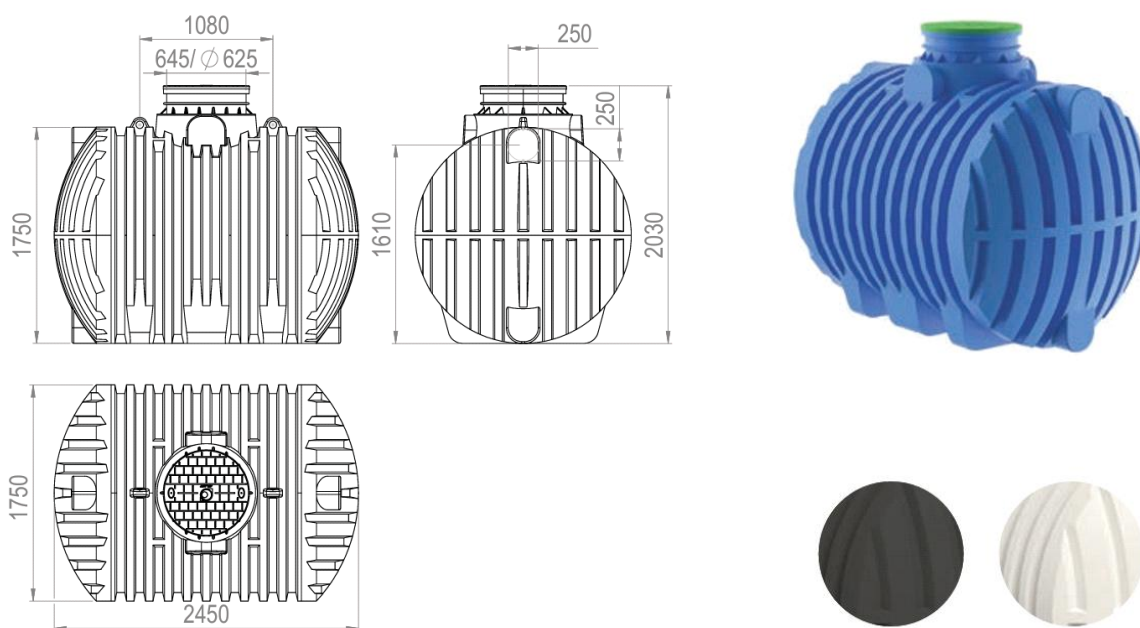

AQUAstay 5.000 I - XL

TIP	IDENT	DUŽINA v mm (L)	PROMJER v mm (D)	VISINA v mm (H)	TEŽA v kg
	214310140	2450	1750	2030	215
	214340140	2450	1750	2030	215
	214312140	2450	1750	2030	215